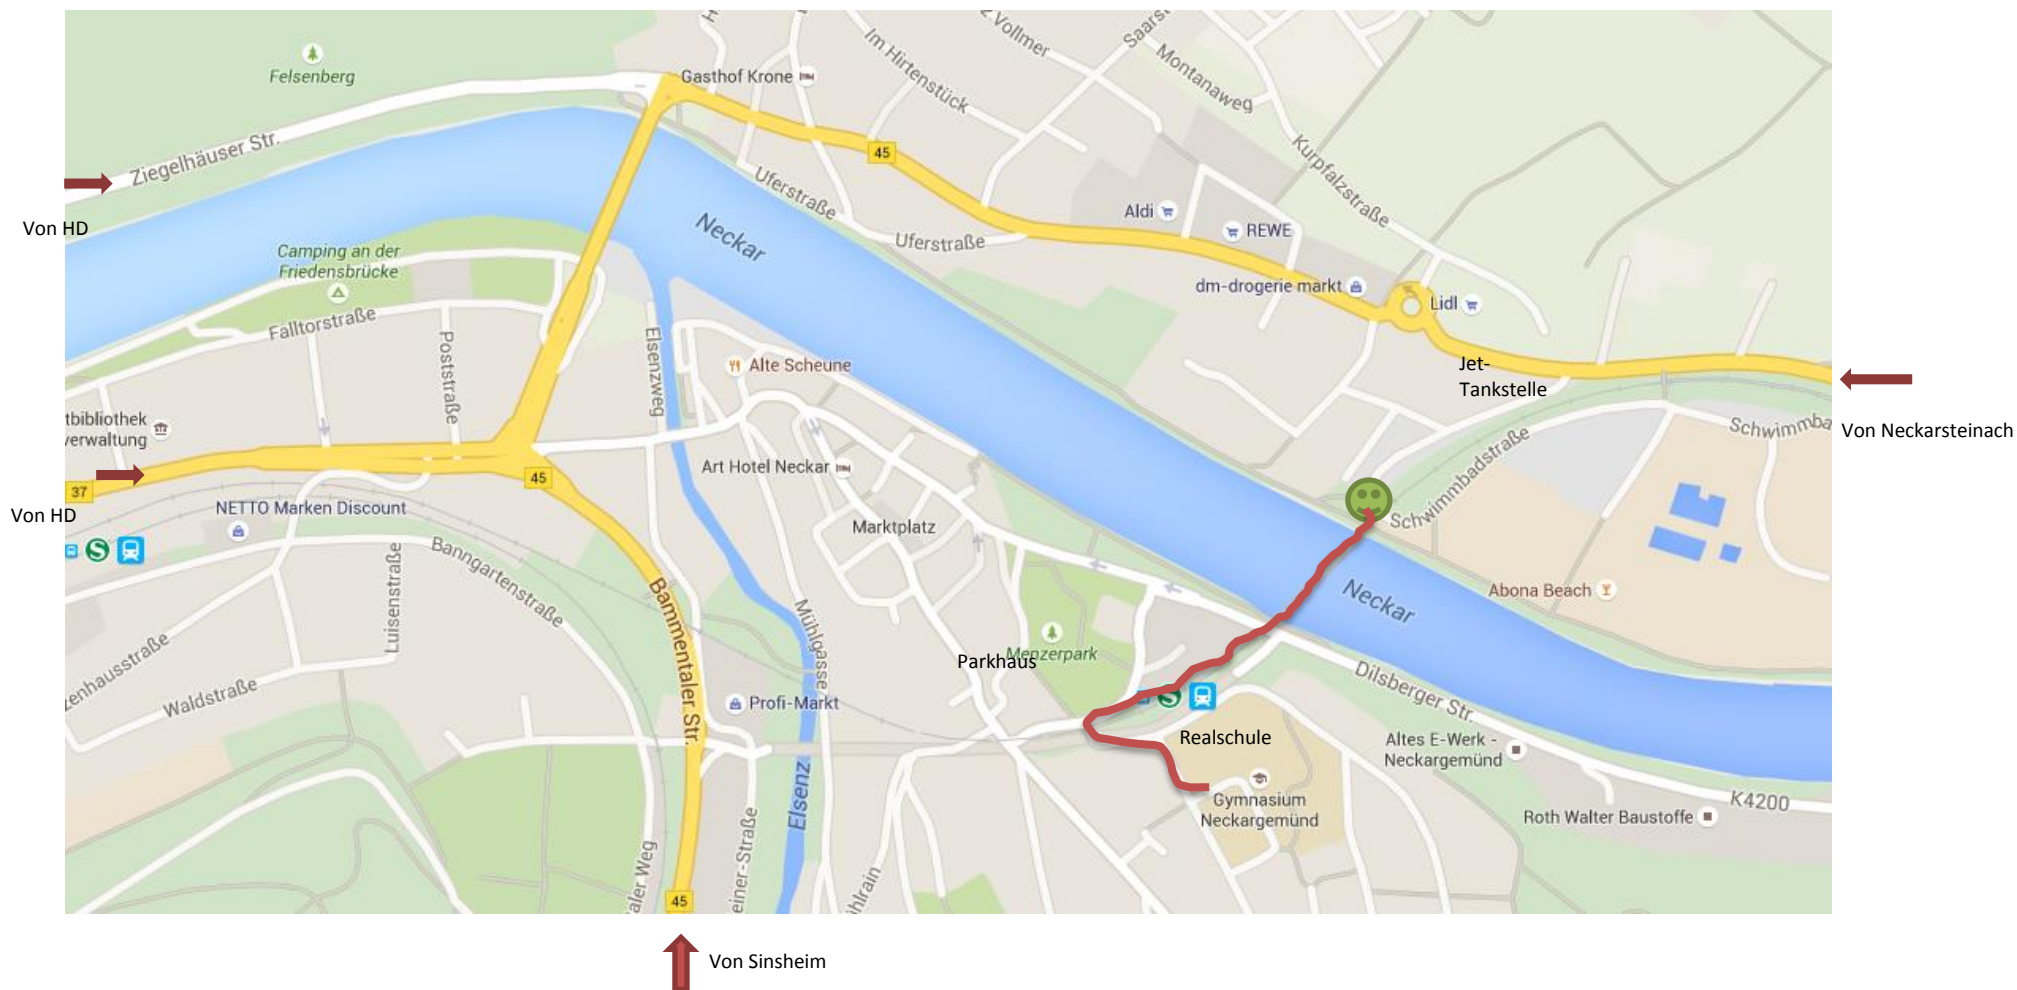

## PARK-MÖGLICHKEITEN Schulzentrum Neckargemünd bei Veranstaltungen:

Die Parkplätze, die direkt an das Schulzentrum grenzen (vor dem Haus und oberhalb des Schulzentrums) sind kostenpflichtig. Es gibt keine Möglichkeit Tagesparkberechtigungen zu erwerben! Deshalb bitten wir Sie, diese Parkplätze nicht zu nutzen (es werden von der Stadt Strafzettel verteilt)!

Entspanntes Parken ist noch möglich auf der „Kleingemünder Seite“ (Schwimmbadstraße) an der Eisenbahnbrücke (grüner Punkt). Diese nutzt man auch zum Überqueren des Neckars und erreicht die Schule mit einem Fußweg von 5 Minuten (roter Weg)